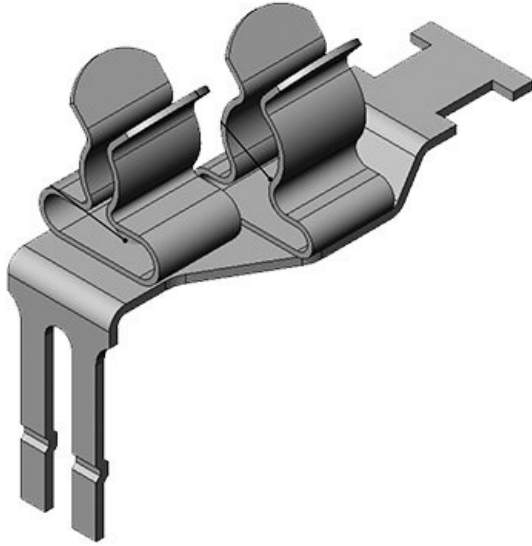

ArtNr.	37505.23	Min.	6 mm
EAN	4251269305	Kabelskärmens diam. (Pos. 2)	
	467	Max.	8 mm
Antal	10	Kabelskärmens diam. (Pos. 2)	
Antal skärmklämmor	2	Längd	36 mm
För antal kablar	2	Bredd	17 mm
Min.	3 mm	Höjd	35 mm
Kabelskärmens diam. (Pos. 1)			
Max.	6 mm		
Kabelskärmens diam. (Pos. 1)