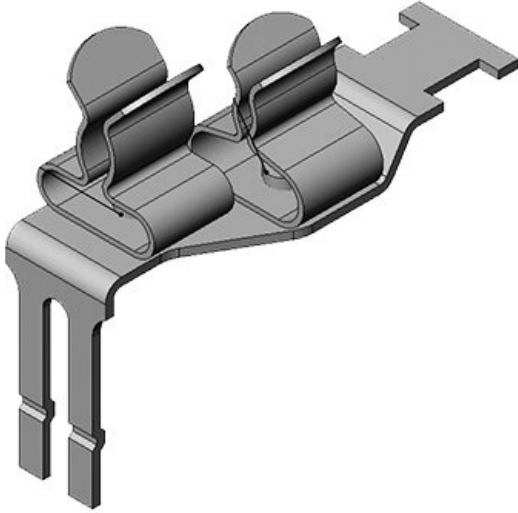

ArtNr.	37505.21	Min.	1,5 mm
EAN	4251269305	Kabelskärmens	
	443	diam. (Pos. 2)	
Antal	10	Max.	3 mm
Antal	2	Kabelskärmens	
skärmklämmor		diam. (Pos. 2)	
För antal	2	Längd	36 mm
kablar		Bredd	17 mm
Min.	3 mm	Höjd	34 mm
Kabelskärmens			
diam. (Pos. 1)			
Max.	6 mm		
Kabelskärmens			
diam. (Pos. 1)