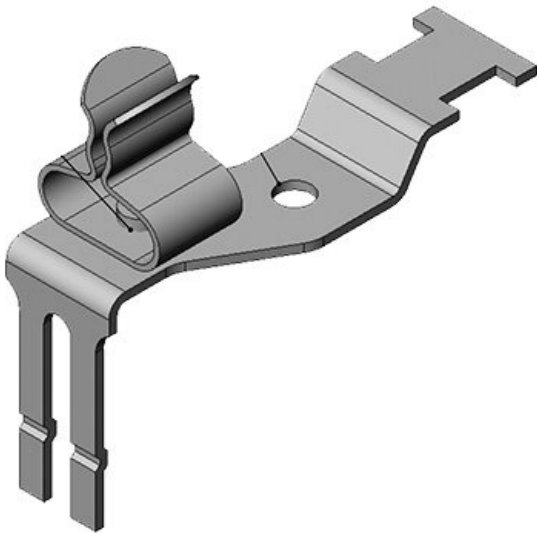

ArtNr.	37505.10	Längd	36 mm
EAN	4251269305	Bredd	16 mm
	399	Höjd	33 mm
Antal	10		
Antal skärmklämmor	1		
För antal kablar	1		
Min.	1,5 mm		
Kabelskärmens diam. (Pos. 1)			
Max.	3 mm		
Kabelskärmens diam. (Pos. 1)