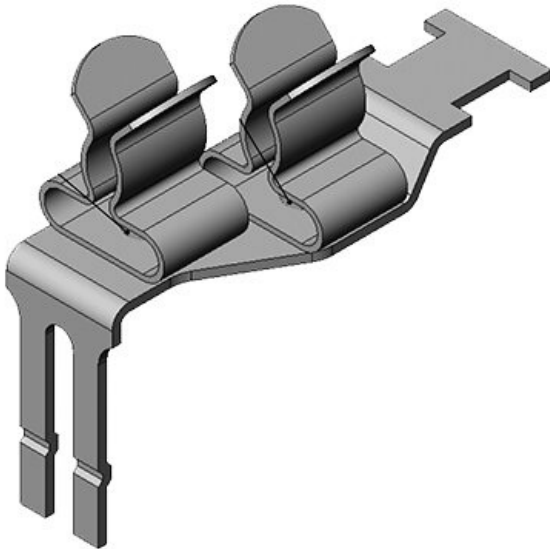

ArtNr.	37505.22	Min.	3 mm
EAN	4251269305	Kabelskärmens	
	450	diam. (Pos. 2)	
Antal	10	Max.	6 mm
Antal	2	Kabelskärmens	
skärmklämmor		diam. (Pos. 2)	
För antal	2	Längd	36 mm
kablar		Bredd	17 mm
Min.	3 mm	Höjd	34 mm
Kabelskärmens			
diam. (Pos. 1)			
Max.	6 mm		
Kabelskärmens			
diam. (Pos. 1)