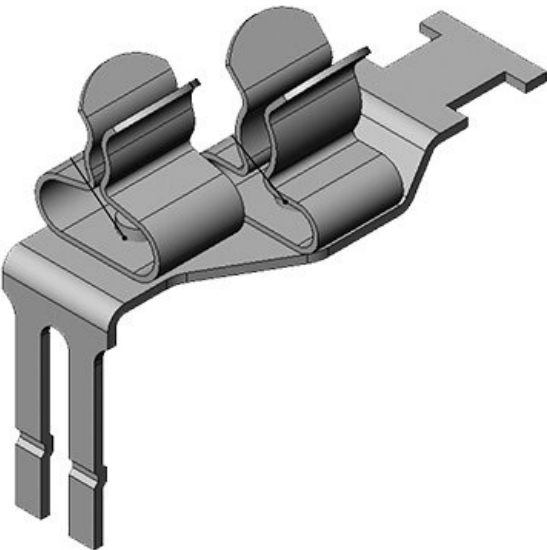

ArtNr.	37505.12	Min.	3 mm
EAN	4251269305	Kabelskärmens	
	412	diam. (Pos. 2)	
Antal	10	Max.	6 mm
Antal	2	Kabelskärmens	
skärmklämmor		diam. (Pos. 2)	
För antal	2	Längd	36 mm
kablar		Bredd	17 mm
Min.	1,5 mm	Höjd	34 mm
Kabelskärmens			
diam. (Pos. 1)			
Max.	3 mm		
Kabelskärmens			
diam. (Pos. 1)