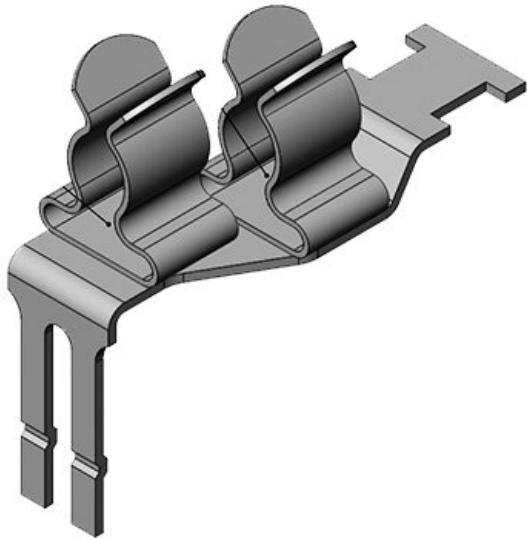

ArtNr.	37505.33	Min.	6 mm
EAN	4251269305	Kabelskärmens diam. (Pos. 2)	
	504	Max.	8 mm
Antal	10	Kabelskärmens diam. (Pos. 2)	
Antal skärmklämmor	2	Längd	36 mm
För antal kablar	2	Bredd	17 mm
Min.	6 mm	Höjd	35 mm
Kabelskärmens diam. (Pos. 1)			
Max.	8 mm		
Kabelskärmens diam. (Pos. 1)