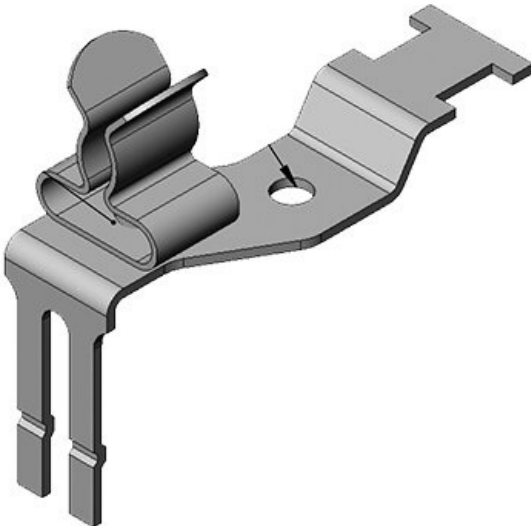

ArtNr.	37505.20	Längd	36 mm
EAN	4251269305	Bredd	16 mm
	436	Höjd	34 mm
Antal	10		
Antal skärmklämmor	1		
För antal kablar	1		
Min.	3 mm		
Kabelskärmens diam. (Pos. 1)			
Max.	6 mm		
Kabelskärmens diam. (Pos. 1)