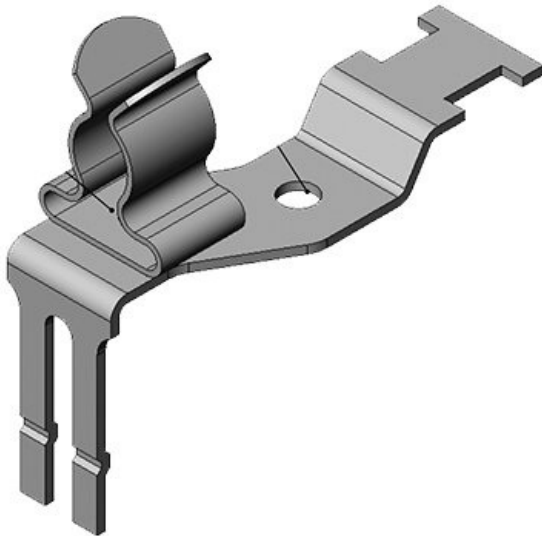

ArtNr.	37505.30	Längd	36 mm
EAN	4251269305	Bredd	16 mm
	474	Höjd	35 mm
Antal	10		
Antal skärmklämmor	1		
För antal kablar	1		
Min.	6 mm		
Kabelskärmens diam. (Pos. 1)			
Max.	8 mm		
Kabelskärmens diam. (Pos. 1)