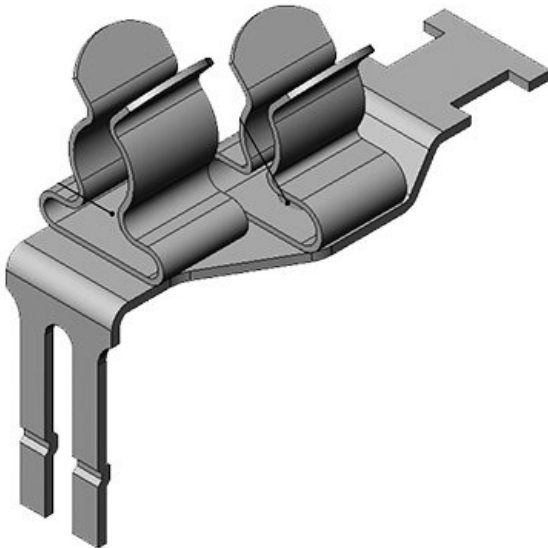

ArtNr.	37505.32	Min.	3 mm
EAN	4251269305	Kabelskärmens	
	498	diam. (Pos. 2)	
Antal	10	Max.	6 mm
Antal	2	Kabelskärmens	
skärmklämmor		diam. (Pos. 2)	
För antal	2	Längd	36 mm
kablar		Bredd	17 mm
Min.	6 mm	Höjd	35 mm
Kabelskärmens			
diam. (Pos. 1)			
Max.	8 mm		
Kabelskärmens			
diam. (Pos. 1)