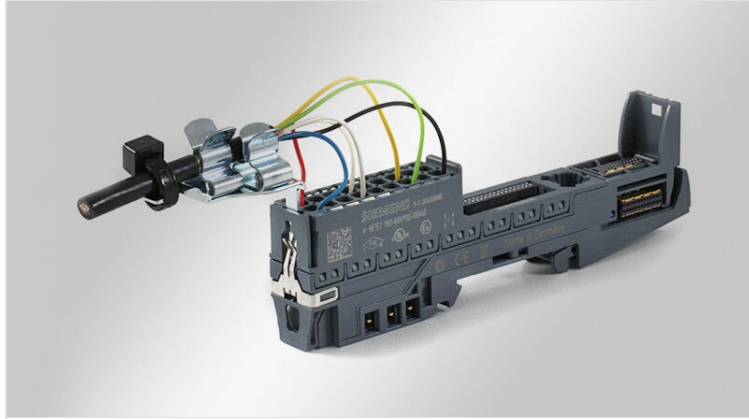

EMC skärmklämmor för periferiemodul

med plug-in fot

RoHS
compliant

Made in
Germany

EMV skärmklämmor för dragavlastning, kabelinförning och avskärmning av signalledningar vid ocentrala periferiemoduler av diverse tillverkare.

Varianten STFZ|SKL passande för:

Bosch Rexroth: IP20 Inline Module

PHOENIX CONTACT: Alla INLINE moduler, där klämmorna 1.4 och 2.4 är beskrivna som PE-klämmor.

Pilz: Alla PSSu-Module, med skärmklämmor 13 och 23 Siemens: Alla ET200s-klämmor, hos dessa är klämmorna 4 och 8 beskrivna som PE-klämmor och för terminalmoduler med fler PE-kontakter.

TURCK: BL20 I/O system

VIPA SLIO: Alla SLIO moduler, hos dessa är klämmorna 4 och 8 inte occuperade.

WAGO: Alla klämmorna av WAGO I/O systemet 750, hos dessa är klämmorna 4 och 8 beskrivna som PE-klämmor.

Rockwell Automation / Allen-Bradley: Serie 1734

Flera tillverkare på begäran.

Varianten STFZ-SP|SKL passande för:

Siemens: SIMATIC ET 200SP

Variante STFZ-U|SKL passande för:

Beckhoff: EL 3122, ES 3122, ES 9100, ES 9410, KL 1114, KS 2134 Varianterna STFZ2 används för analoga E/A-moduler som används för två aktorer / sensorer.