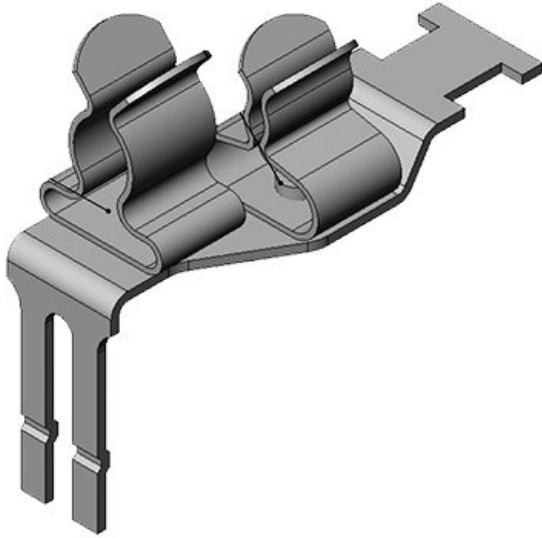

ArtNr.	37505.31	Min.	1,5 mm
EAN	4251269305	Kabelskärmens	
	481	diam. (Pos. 2)	
Antal	10	Max.	3 mm
Antal	2	Kabelskärmens	
skärmklämmor		diam. (Pos. 2)	
För antal	2	Längd	36 mm
kablar		Bredd	17 mm
Min.	6 mm	Höjd	35 mm
Kabelskärmens			
diam. (Pos. 1)			
Max.	8 mm		
Kabelskärmens			
diam. (Pos. 1)